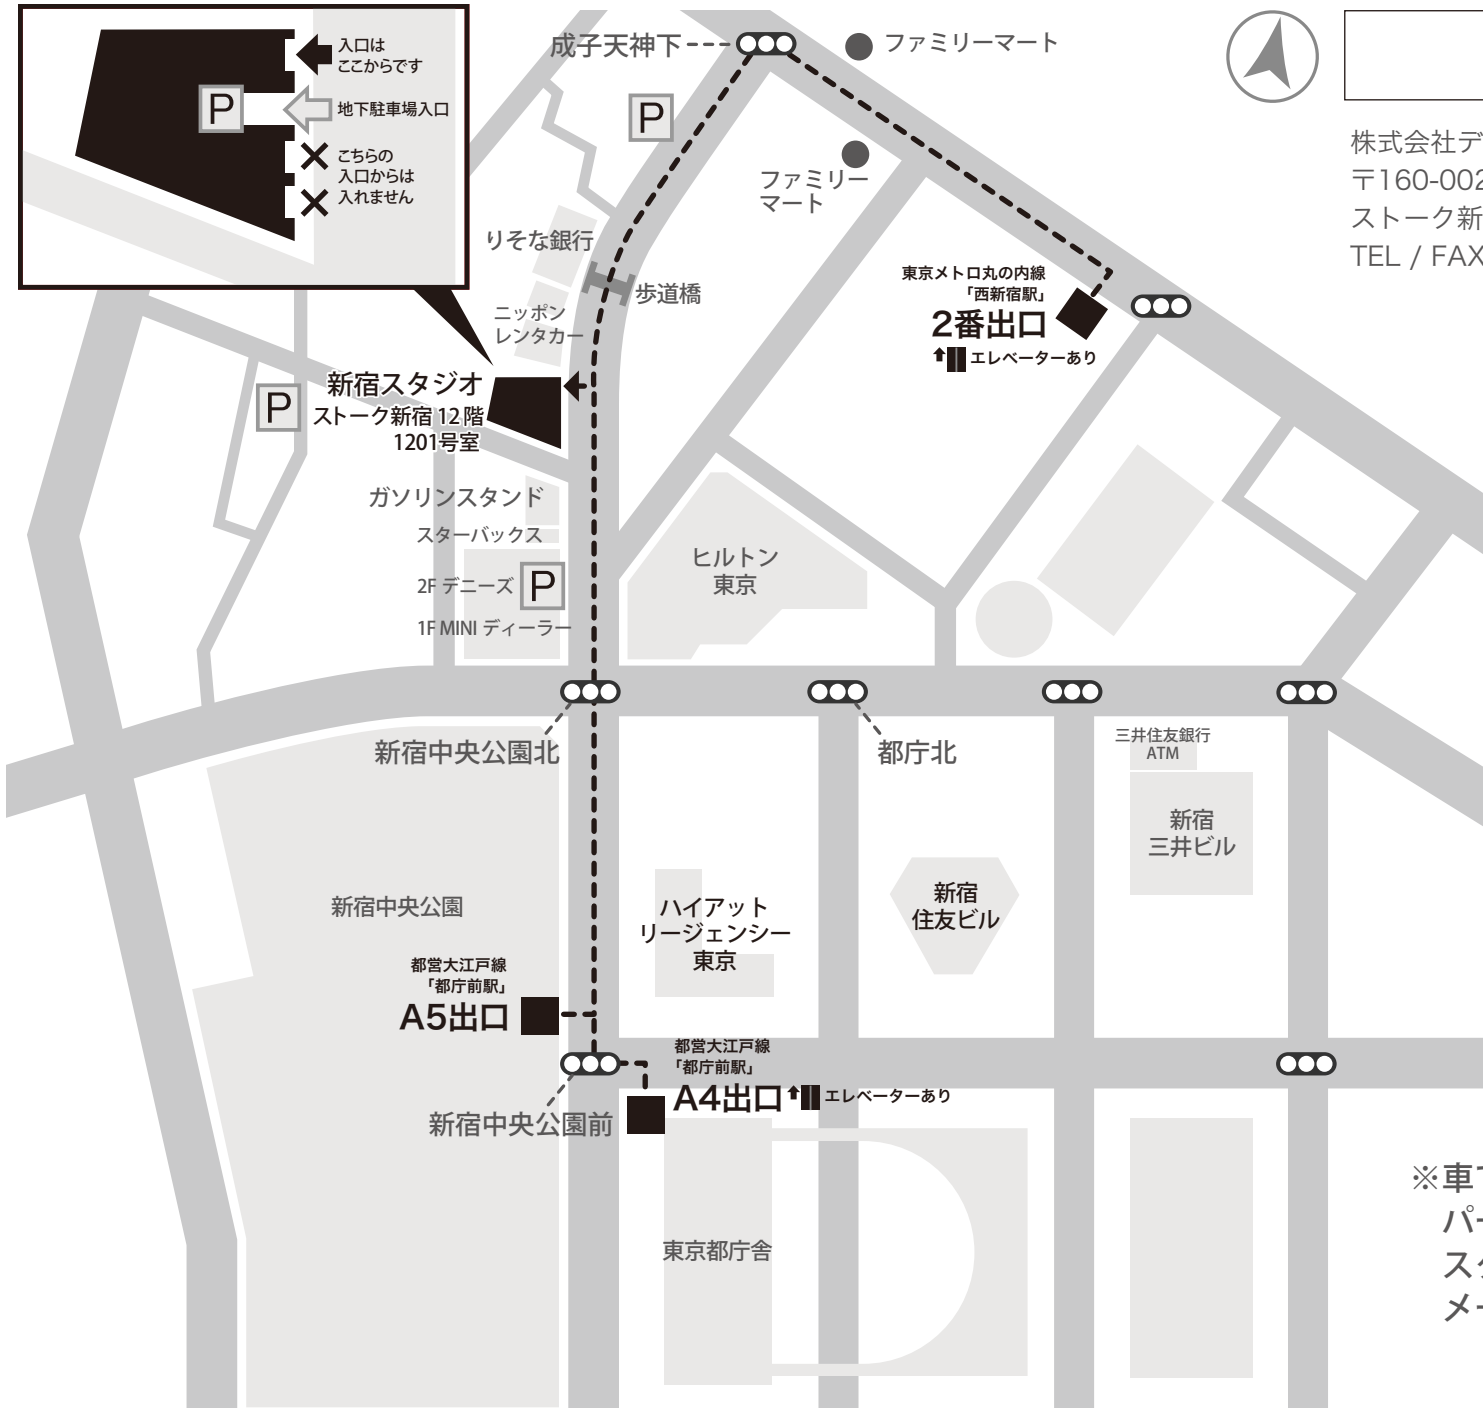

新宿スタジオ

株式会社デザインオフィス・キャン 新宿スタジオ
 〒160-0023 東京都 新宿区西新宿 6-12-7
 ストック新宿 1201号
 TEL / FAX : 03-3347-7170

東京メトロ丸の内線「西新宿駅」

2番出口から徒歩 5 分
 ※2番出口付近にエレベーターがあります。

都営大江戸線「都庁前駅」

A5、A4 出口から徒歩 4 分
 ※A5 出口にはエレベーターがありません。
 A4 出口付近にエレベーターがあります。

※車でお越しの場合は近隣のコイン
 パーキングをご利用ください。
 スタジオ前の通りにパーキング
 メーター (60 分まで) もございます。